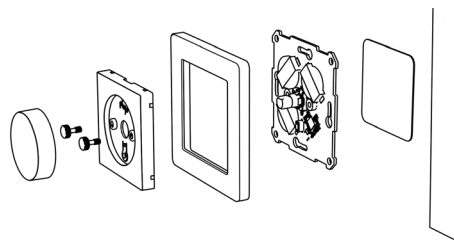

Artikellista

WRT-01-SW
WRT-01-SA
WRT-01-EW
WRT-01-EB

Passar med

Schneider Exxact vit
Schneider Exxact antracit
Elko RS/Plus vit
Elko Plus svart

E-nummer

13 777 07
13 777 27
13 777 08
13 777 26

Montage utanpå apparatdosa.

Montage med medföljande tejp på vägg/kakel.

DRIFTTEMPERATUR

-25 till +35 °C
Icke-kondenserande

DIMENSIONER

71x71x20 mm
Centrumplatta 55x55 mm
Vred Ø 38 mm

RADIO

2,4 GHz mesh
Bluetooth®
<10 dBm

RADIORÄCKVIDD