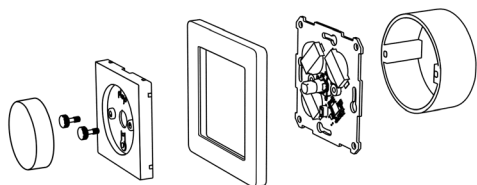

Artikellista

WRT-01-SW
WRT-01-SA
WRT-01-EW
WRT-01-EB

Passar med

Schneider Exxact vit
Schneider Exxact antracit
Elko RS/Plus vit
Elko Plus svart

E-nummer

13 777 07
13 777 27
13 777 08
13 777 26

Montage utanpå apparatdosa.

Montage med medföljande tejp på vägg/kakel.

DRIFTTEMPERATUR

-25 till +35 °C
Icke-kondenserande

DIMENSIONER

71x71x20 mm
Centrumplatta 55x55 mm
Vred Ø 38 mm

RADIO

2,4 GHz mesh
Bluetooth®
<10 dBm

RADIORÄCKVIDD